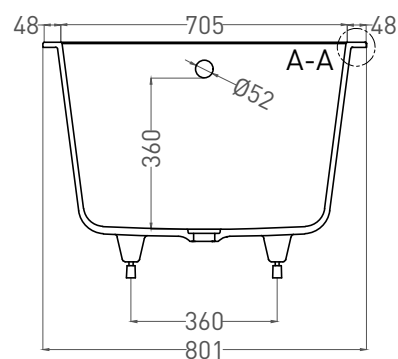

ORLANDA 170x80

ВАННА ВСТРАИВАЕМАЯ 102016G / 102016M

Дизайн: Salini SRL

salini
L'ANIMA DELL'ACQUA

Размеры: 1700 x 801 x 595 / 615 мм

Вес нетто / брутто: 90 / 141 кг, 77 / 128 кг

Объём до перелива: 310 л

Глубина до перелива: 360 мм

Материал: S-Sense

Покрытие: глянцевое / матовое

Цвет: RAL / белый

Комплектация: ванна, регулируемые ножки до 2 см

Требуемый смеситель: настенный / напольный

Гарантия: 10 лет

Производство: Италия / Россия

Salini SRL

20122 Italia, Milano, Largo Ildefonso Schuster, 1

info@salini-srl.com

www.salini-srl.com

© Salini SRL - All rights reserved

Все права защищены. Несанкционированное копирование, публикация, полное или частичное воспроизведение запрещены.