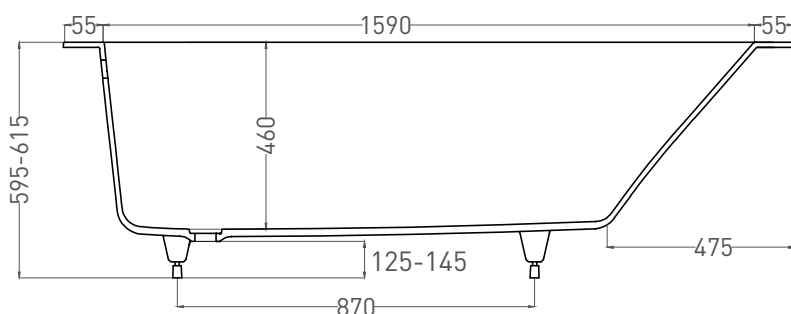

ORLANDA 170x80

ВАННА ВСТРАИВАЕМАЯ 102016G / 102016M

Дизайн: Salini SRL

salini
L'ANIMA DELL'ACQUA

Размеры: 1700 x 801 x 595 / 615 мм

Вес нетто / брутто: 90 / 141 кг, 77 / 128 кг

Объём до перелива: 310 л

Глубина до перелива: 360 мм

Материал: S-Sense

Покрытие: глянцевое / матовое

Цвет: RAL / белый

Комплектация: ванна, регулируемые ножки до 2 см

Требуемый смеситель: настенный / напольный

Гарантия: 10 лет

Производство: Италия / Россия

Salini SRL

20122 Italia, Milano, Largo Ildefonso Schuster, 1

info@salini-srl.com

www.salini-srl.com

© Salini SRL - All rights reserved

Все права защищены. Несанкционированное копирование, публикация, полное или частичное воспроизведение запрещены.