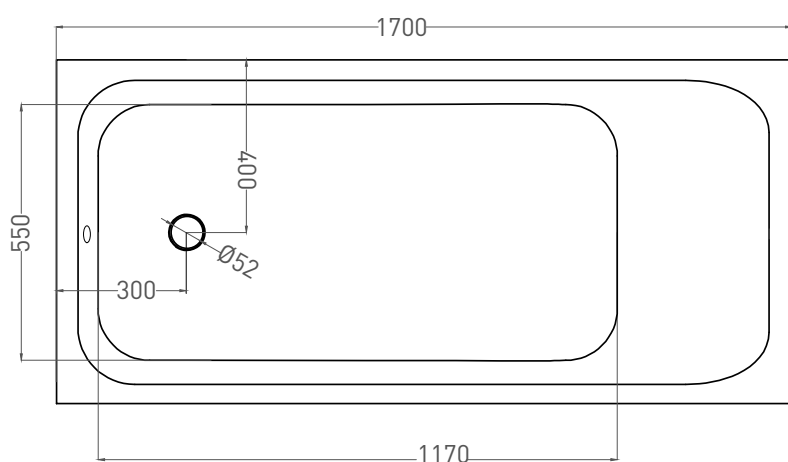

ORLANDA 170x80

ВАННА ВСТРАИВАЕМАЯ 102016G / 102016M

Дизайн: Salini SRL

salini
L'ANIMA DELL'ACQUA

Размеры: 1700 x 801 x 595 / 615 мм

Вес нетто / брутто: 90 / 141 кг, 77 / 128 кг

Объём до перелива: 310 л

Глубина до перелива: 360 мм

Материал: S-Sense

Покрытие: глянцевое / матовое

Цвет: RAL / белый

Комплектация: ванна, регулируемые ножки до 2 см

Требуемый смеситель: настенный / напольный

Гарантия: 10 лет

Производство: Италия / Россия

Salini SRL

20122 Italia, Milano, Largo Ildefonso Schuster, 1

info@salini-srl.com

www.salini-srl.com

© Salini SRL - All rights reserved

Все права защищены. Несанкционированное копирование, публикация, полное или частичное воспроизведение запрещены.