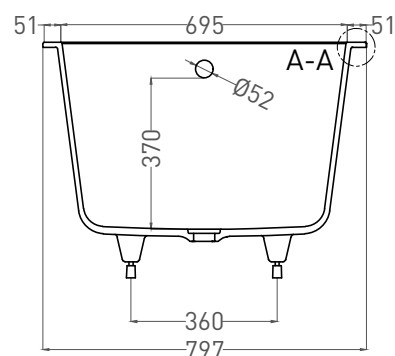

ORLANDA 170x80

ВАННА ВСТРАИВАЕМАЯ 102026M

Дизайн: Salini SRL

salini
L'ANIMA DELL'ACQUA

Размеры: 1700 x 797 x 590 / 610 мм

Вес нетто / брутто: 57 / 108 кг

Объём до перелива: 310 л

Глубина до перелива: 370 мм

Материал: S-Stone

Покрытие: матовое

Цвет: RAL / белый

Комплектация: ванна, регулируемые ножки до 2 см

Требуемый смеситель: настенный / напольный

Гарантия: 10 лет

Производство: Италия / Россия

Salini SRL

20122 Italia, Milano, Largo Ildefonso Schuster, 1

info@salini-srl.com

www.salini-srl.com

© Salini SRL - All rights reserved

Все права защищены. Несанкционированное копирование, публикация, полное или частичное воспроизведение запрещены.