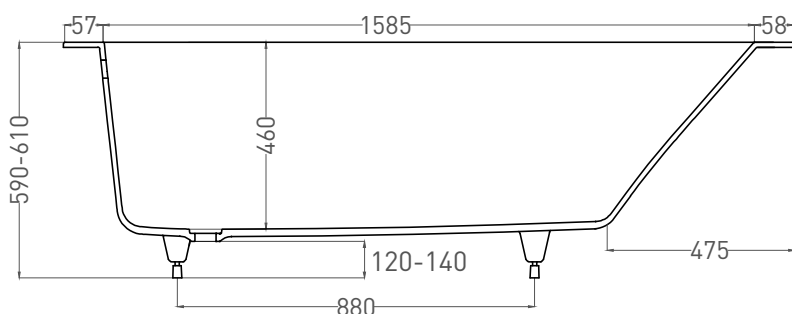

ORLANDA 170x80

ВАННА ВСТРАИВАЕМАЯ 102026M

Дизайн: Salini SRL

salini
L'ANIMA DELL'ACQUA

Размеры: 1700 x 797 x 590 / 610 мм

Вес нетто / брутто: 57 / 108 кг

Объём до перелива: 310 л

Глубина до перелива: 370 мм

Материал: S-Stone

Покрытие: матовое

Цвет: RAL / белый

Комплектация: ванна, регулируемые ножки до 2 см

Требуемый смеситель: настенный / напольный

Гарантия: 10 лет

Производство: Италия / Россия

Salini SRL

20122 Italia, Milano, Largo Ildefonso Schuster, 1

info@salini-srl.com

www.salini-srl.com

© Salini SRL - All rights reserved

Все права защищены. Несанкционированное копирование, публикация, полное или частичное воспроизведение запрещены.